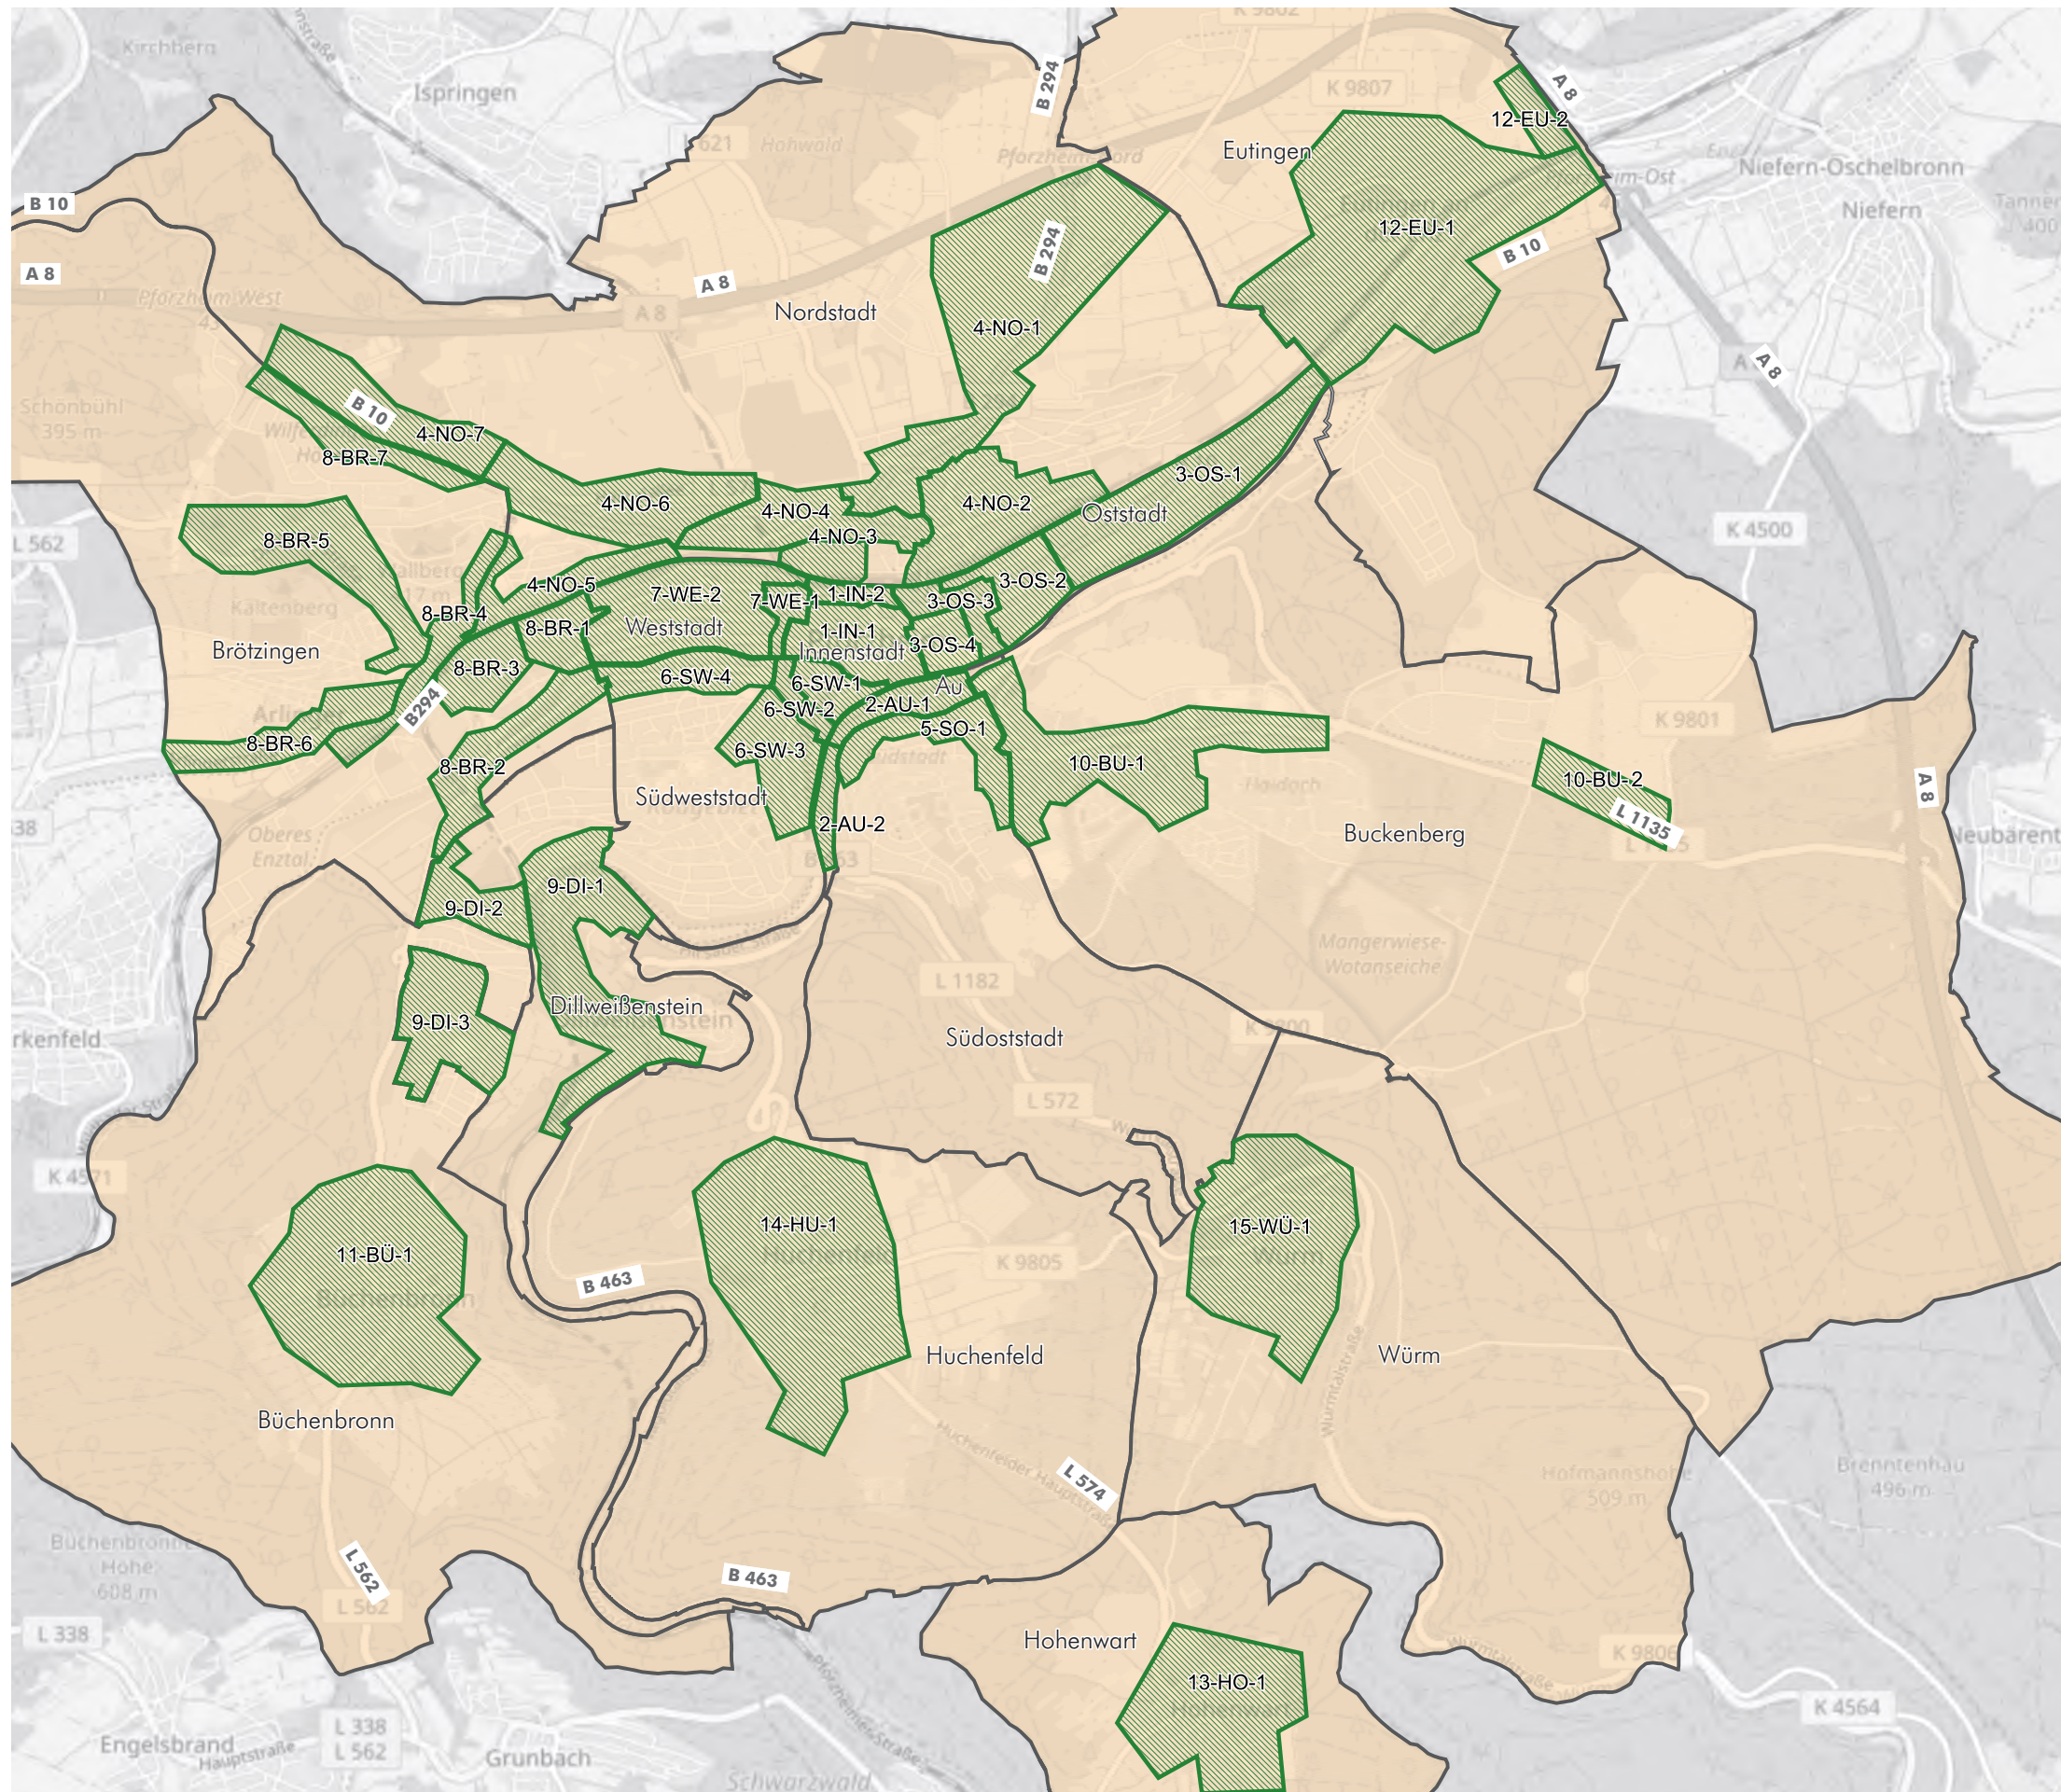

Übersichtsplan Aktionsbereiche

 Stadteile der Stadt Pforzheim

 Aktionsbereiche

Kartengrundlage: www.openstreetmap.org