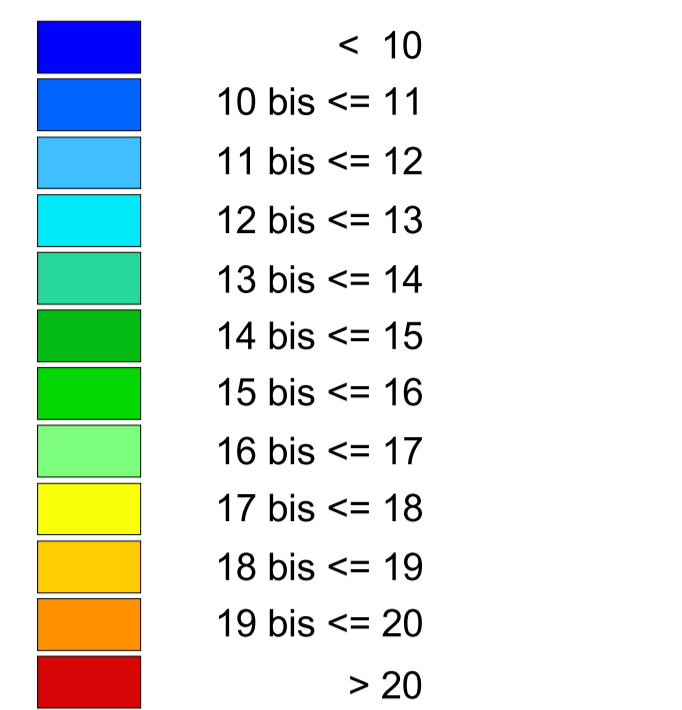

Bioklima in der Modellregion Region Nordschwarzwald - Mittlerer Oberrhein

Oberflächennahe Lufttemperatur während einer austauscharmen Strahlungswetternacht

Legende

Lufttemperatur in 2m über Grund zum Zeitpunkt 04:00 Uhr in °C